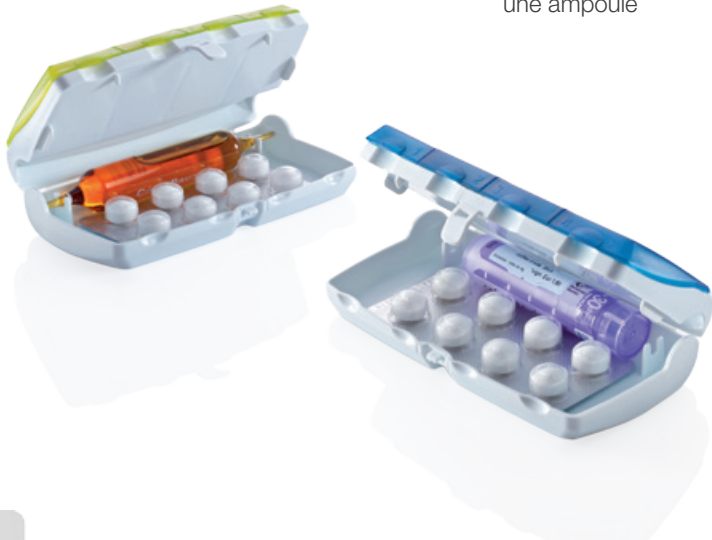

PILBOX[®] Daily

Le pilulier pour une journée complète !

Peu encombrant et complet, le PILBOX[®] Daily est un pilulier journalier idéal pour vos voyages et vos déplacements. Destiné à la prise quotidienne de vos médicaments, il vous permet de suivre votre traitement, qu'il soit composé de comprimés, gélules, ampoules, sachets ou tube homéopathique.

Les + produit

- ✓ **Pratique et peu encombrant** : se range facilement dans un sac, idéal pour les déplacements.
- ✓ **Un large espace de rangement** : 4 cases indépendantes sur le dessus pour les gélules et les comprimés + 1 large case sur le dessous pouvant accueillir une plaquette de médicament, une ampoule, un sachet ou un tube homéopathique.

Caractéristiques

- **Pilulier journalier** destiné à la prise quotidienne de médicaments.
- **4 cases pour jusqu'à 4 prises par jour** : matin, midi, soir, nuit.
- **Un large compartiment** dessous permet d'emporter une ampoule, un tube homéopathique, des pansements, des sachets ou encore une plaquette complète de médicaments.
- **Pratique à utiliser** : ouvrir ou fermer les cases se fait d'un seul doigt.
- **Compact** : peut s'emporter partout.
- **Adapté aux malvoyants** : lisibilité facilitée grâce à des inscriptions en grands caractères + repères tactiles pour indiquer chaque prise (pictogrammes et chiffres).

Compact

Maintient parfaitement une ampoule

Idéal pour les tubes homéopathiques

Bons espaces de stockage

fiche technique

✓ Dimensions :

Pilulier : 11.5 x 6.5 cm, 2.6 cm
Case du haut : 2.7 x 4.3 cm, 1 cm
Case intérieure : 10.8 x 5.4 cm, 1 cm