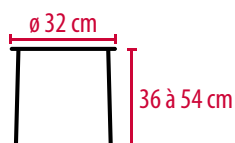

joleti

- Cadre en aluminium anodisé.
- Hauteur réglable sur 8 niveaux.
- Embouts en caoutchouc antidérapant.
- Coloris : gris anthracite.
- Dimensions : Ø 32 cm x H. 36/54 cm.
- Charge maxi : 130 kg.

RÉFÉRENCE	DÉSIGNATION	DIMENSIONS	CONDITIONNEMENT	RÉFÉRENCE FOURNISSEUR
18 20 218 000	Tabouret	Ø 32 cm x H. 36/54 cm	1	1 0 1 A