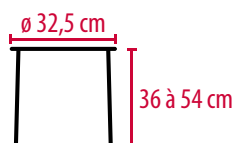

TABOURET DE DOUCHE PIVOTANT JOLETI

joleti

- ▀ Cadre en aluminium anodisé.
- ▀ Hauteur réglable sur 8 niveaux.
- ▀ Siège pivotant à 360°.
- ▀ Embouts en caoutchouc antidérapant.
- ▀ Coloris : gris.
- ▀ Dimensions : Ø 32,5 cm x H. 36/54 cm.
- ▀ **Charge maxi : 130 kg.**

RÉFÉRENCE	DÉSIGNATION	DIMENSIONS	CONDITIONNEMENT	RÉFÉRENCE FOURNISSEUR
18 20 352 000	Tabouret pivotant	Ø 32,5 cm x H. 36/54 cm	1	1 0 3 C

Origine : Chine