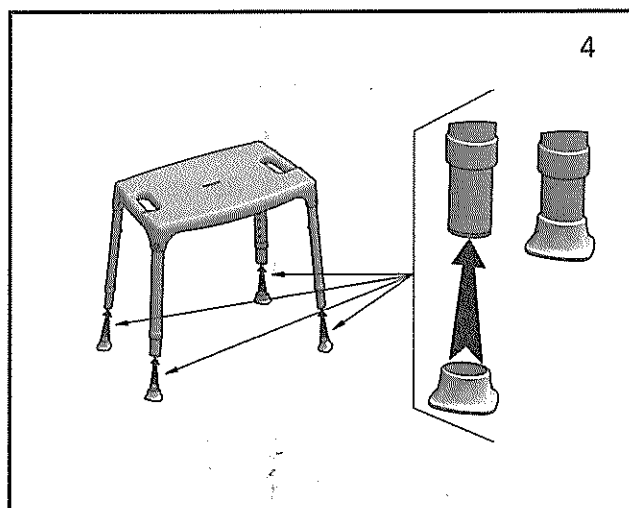

Douchestoel Quattro, verstelbaar