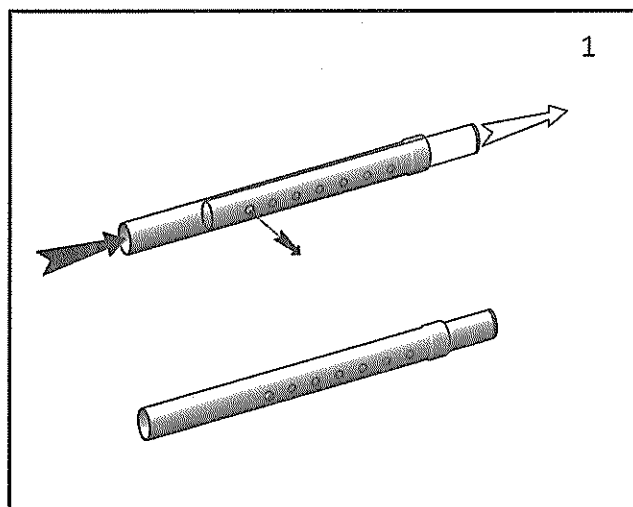

Douchestoel Quattro, verstelbaar

I Istruzioni per il lavaggio: Tutte le parti possono essere lavate con acqua tiepida e sapone neutro.
Precauzioni: Non superare la portata massima di 150kg.

GB Cleaning Instructions: All parts can be cleaned with warm water and a neutral cleanser.
Cautions: Do not exceed maximum user weight of 150kg.