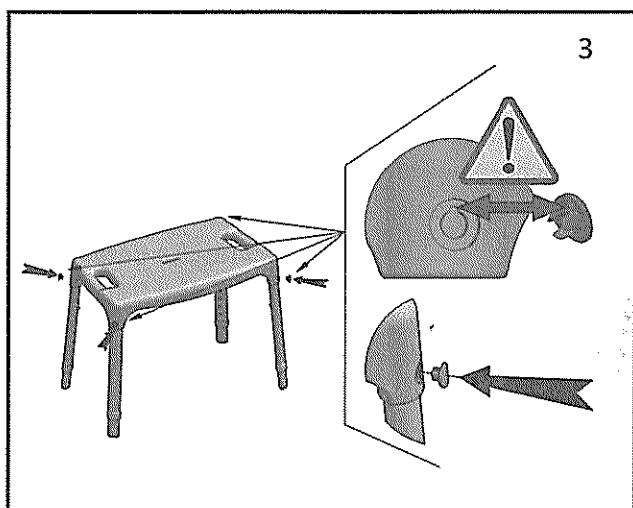

Douchestoel Quattro, verstelbaar

I Istruzioni per il lavaggio: Tutte le parti possono essere lavate con acqua tiepida e sapone neutro.
Precauzioni: Non superare la portata massima di 150kg.

GB Cleaning Instructions: All parts can be cleaned with warm water and a neutral cleanser.
Cautions: Do not exceed maximum user weight of 150kg.