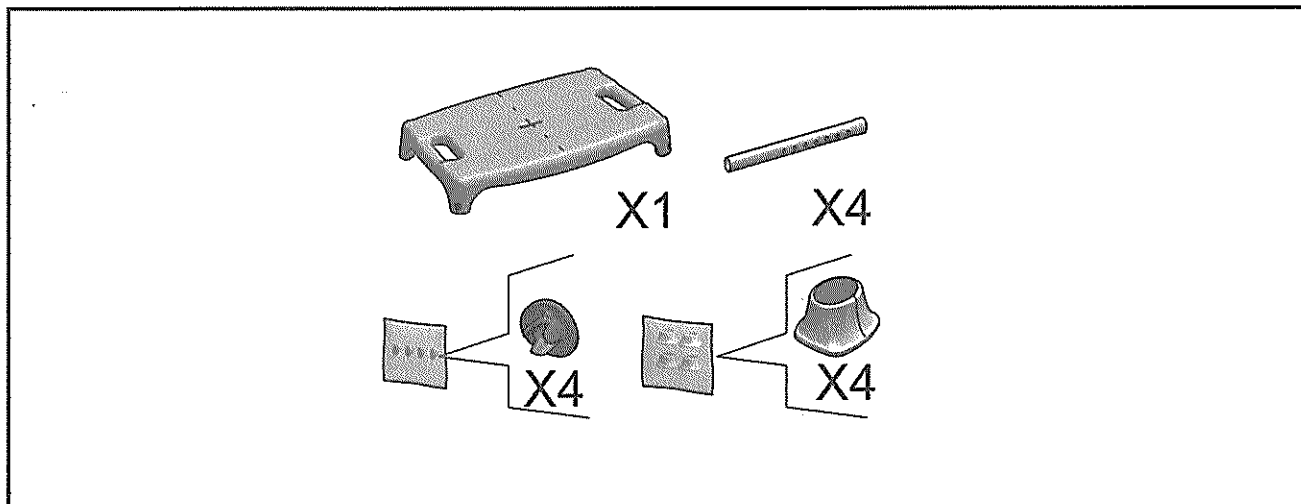

Douchestoel Quattro, verstelbaar

I Istruzioni per il lavaggio: Tutte le parti possono essere lavate con acqua tiepida e sapone neutro.
Precauzioni: Non superare la portata massima di 150kg.

GB Cleaning Instructions: All parts can be cleaned with warm water and a neutral cleanser.
Cautions: Do not exceed maximum user weight of 150kg.