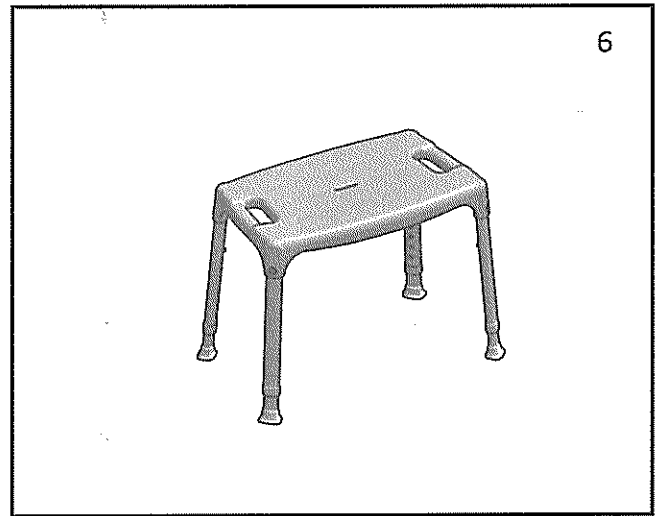

Douchestoel Quattro, verstelbaar

I Istruzioni per il lavaggio: Tutte le parti possono essere lavate con acqua tiepida e sapone neutro.
Precauzioni: Non superare la portata massima di 150kg.

GB Cleaning Instructions: All parts can be cleaned with warm water and a neutral cleanser.
Cautions: Do not exceed maximum user weight of 150kg.