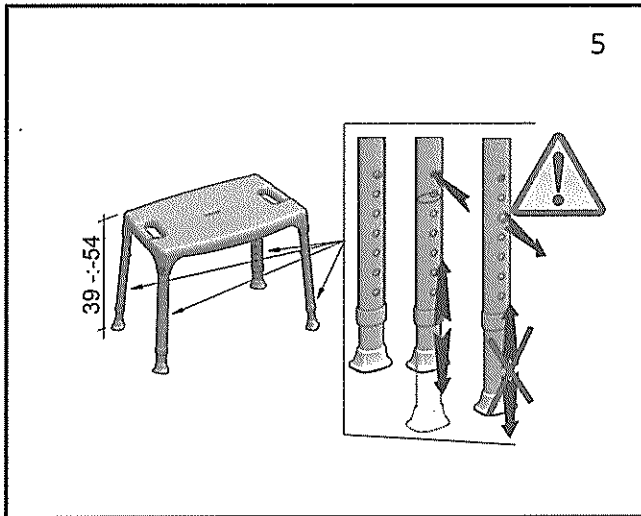

Douchestoel Quattro, verstelbaar

I Istruzioni per il lavaggio: Tutte le parti possono essere lavate con acqua tiepida e sapone neutro.
Precauzioni: Non superare la portata massima di 150kg.

GB Cleaning Instructions: All parts can be cleaned with warm water and a neutral cleanser.
Cautions: Do not exceed maximum user weight of 150kg.