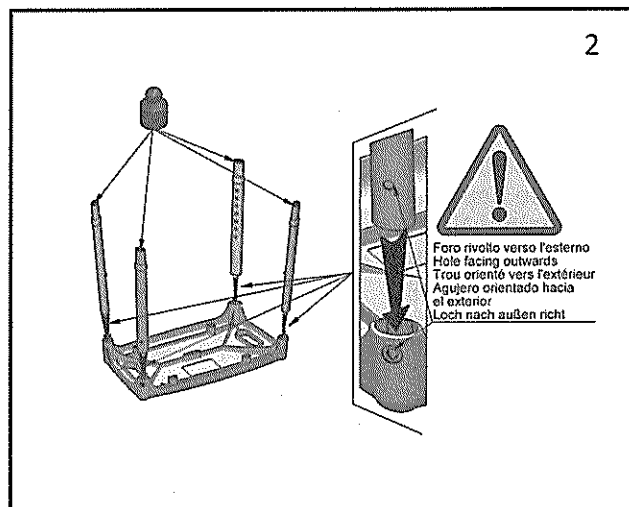

Douchestoel Quattro, verstelbaar

I Istruzioni per il lavaggio: Tutte le parti possono essere lavate con acqua tiepida e sapone neutro.
Precauzioni: Non superare la portata massima di 150kg.

GB Cleaning Instructions: All parts can be cleaned with warm water and a neutral cleanser.
Cautions: Do not exceed maximum user weight of 150kg.