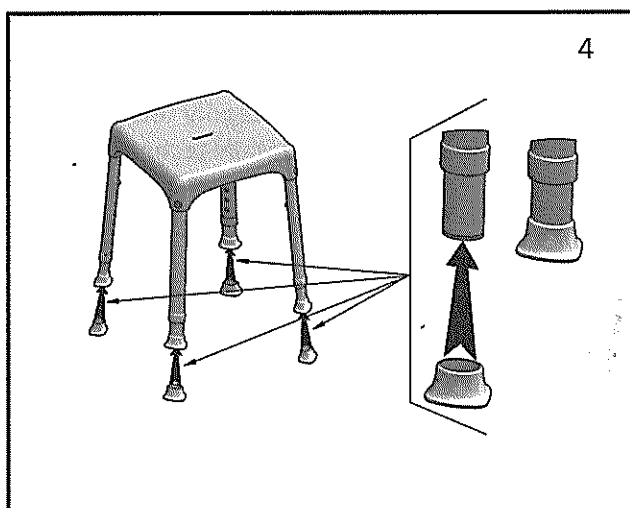

## Douchekrukje Quattro, verstelbaar

SecuCare is een merk van

SecuProducts

Luzernestraat 29

2153 GM Nieuw-Venep

**I Istruzioni per il lavaggio:** Tutte le parti possono essere lavate con acqua tiepida e sapone neutro.  
**Precauzioni:** Non superare la portata massima di 150kg.