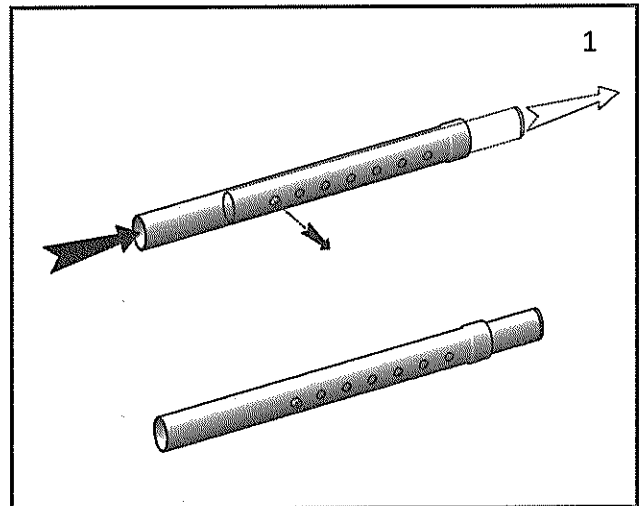

## Douchekrukje Quattro, verstelbaar

SecuCare is een merk van

SecuProducts

Luzernestraat 29

2153 GM Nieuw-Venep

**I Istruzioni per il lavaggio:** Tutte le parti possono essere lavate con acqua tiepida e sapone neutro.  
**Precauzioni:** Non superare la portata massima di 150kg.