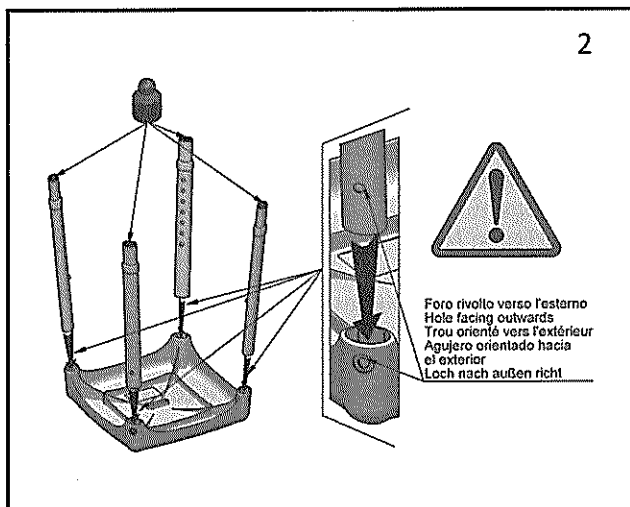

## Douchekrukje Quattro, verstelbaar

SecuCare is een merk van

SecuProducts

Luzernestraat 29

2153 GM Nieuw-Venep

**I Istruzioni per il lavaggio:** Tutte le parti possono essere lavate con acqua tiepida e sapone neutro.  
**Precauzioni:** Non superare la portata massima di 150kg.