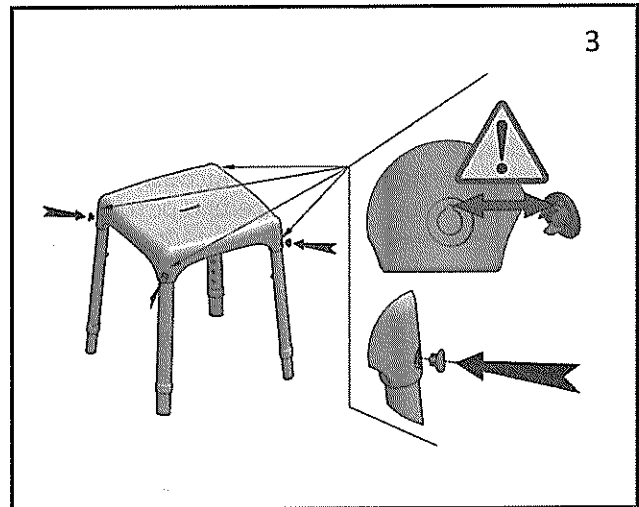

## Douchekrukje Quattro, verstelbaar

SecuCare is een merk van

SecuProducts

Luzernestraat 29

2153 GM Nieuw-Venep

**I Istruzioni per il lavaggio:** Tutte le parti possono essere lavate con acqua tiepida e sapone neutro.  
**Precauzioni:** Non superare la portata massima di 150kg.