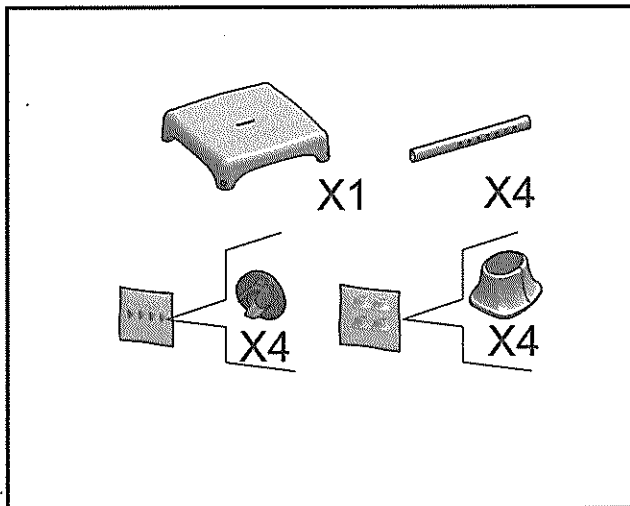

## Douchekrukje Quattro, verstelbaar

SecuCare is een merk van

SecuProducts

Luzernestraat 29

2153 GM Nieuw-Venep

**I Istruzioni per il lavaggio:** Tutte le parti possono essere lavate con acqua tiepida e sapone neutro.  
**Precauzioni:** Non superare la portata massima di 150kg.