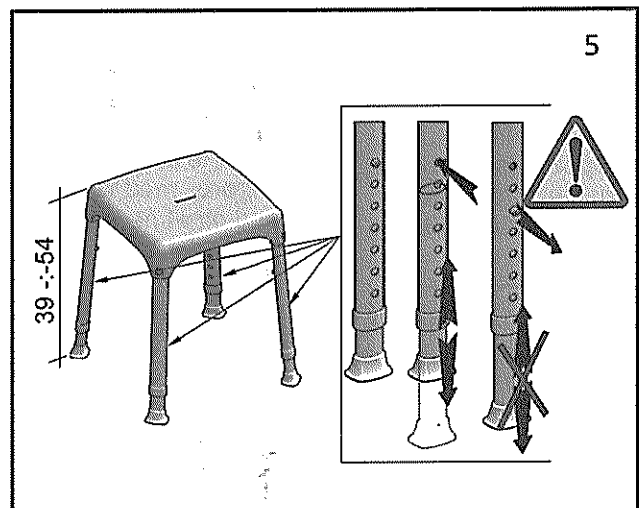

## Douchekrukje Quattro, verstelbaar

SecuCare is een merk van

SecuProducts

Luzernestraat 29

2153 GM Nieuw-Venep

**I Istruzioni per il lavaggio:** Tutte le parti possono essere lavate con acqua tiepida e sapone neutro.  
**Precauzioni:** Non superare la portata massima di 150kg.