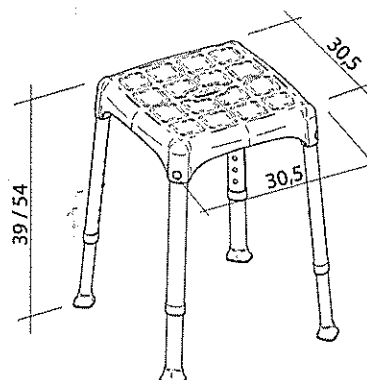

GR Οδηγίες καθαρισμού: Όλα τα μέρη μπορούν να καθαριστούν με ζεστό νερό και ένα ουδέτερο καθαριστικό.
Προσοχή: Μην υπερβαίνετε το μέγιστο βάρος χρήστη 150kg.

DK Rengøring Instruktioner: Alle dele kan rengøres med varmt vand og et neutralt rengøringsmiddel.
Forsigtig: Må ikke overstige maksimal brugervægt på 150 kg.

PL Instrukcja czyszczenia: Wszystkie elementy można myć ciepłą wodą i neutralnym środkiem czyszczącym.
Uwagi: Nie należy przekraczać maksymalnej wagi

użytkownika 150kg.

FR Instructions de nett oyage: Toutes les pièces peuvent être nett oyés avec de l'eau chaude et un détergent neutre.
Précautions: Ne pas dépasser le poids de l'uti lisateur de 150kg au maximum.

NL Reinigingsinstruc-ti es: Alle onderdelen kunnen worden schoongemaakt met warm water en een neutraal schoonmaakmiddel.
Waarschuwingen: Geschikt voor een maximaal gebruikersgewicht van 150kg.

D Reinigungshinweise : Alle Teile können mit warmem Wasser und einem neutralen Reinigungsmittel gereinigt werden.
Vorsicht: Nicht mehr als maximales Benutzerge-wicht von 150 kg.

Dettagli tecnici
Technical Details
tehnične podrobnosti
Detalles técnicos
Detalhes técnicos
Τεχνικές λεπτομέρειες
Tekniske detaljer
Szczegóły techniczne
Détails techniques
Technische details
Technische Details