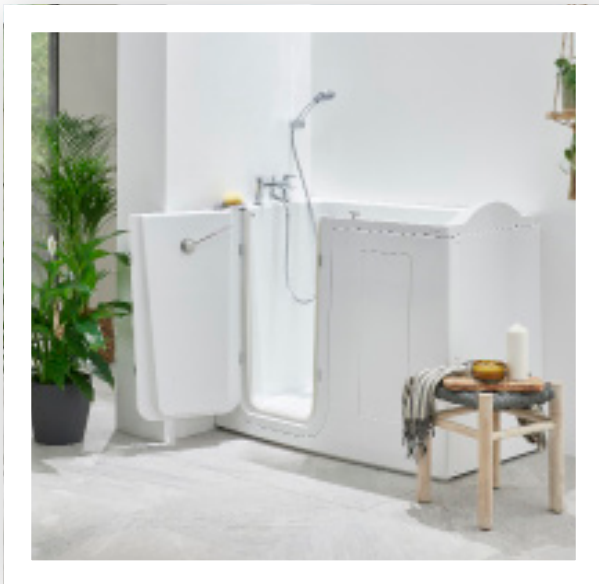

# Baignoire à porte Compacte PL Access

Code ISO 093321

Réf. 15158G / 15158D

La Compacte PL Access est la baignoire compacte qui offre le seuil le plus bas, avec seulement 11.5cm à franchir. Ajoutons à cela le sol et son assise antidérapants : son accessibilité est assurée en toute sécurité.

## CARACTÉRISTIQUES

- Baignoire sabot compacte et discrète
- Hauteur de marche très basse pour un accès facile
- Porte située sur le côté, possibilité de choisir la sortie à gauche ou à droite
- Joint d'étanchéité garanti à vie
- Sol et assise antidérapants
- Découpe pour la toilette intime
- Trop plein et vidage (levier accessible depuis le siège)
- Baignoire en fibres de verre renforcées nylon sur cadre acier