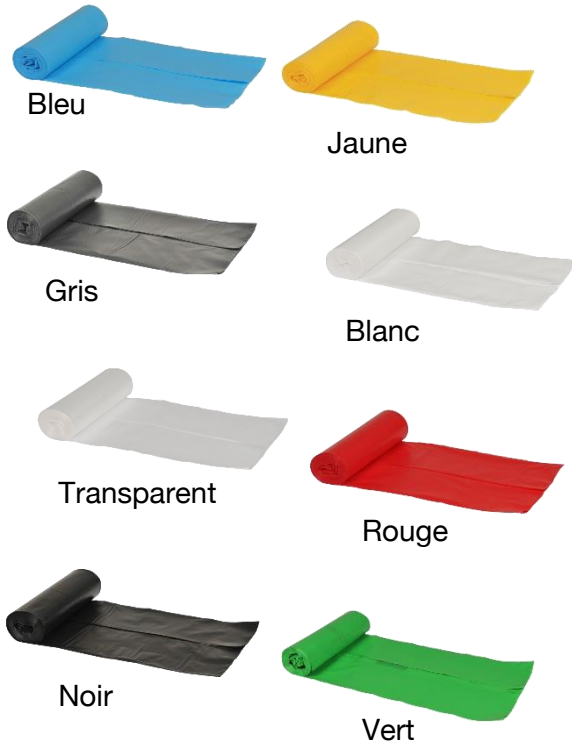

# Sacs poubelle Saekko-Boy - 60L

### DESCRIPTION

- **Sacs poubelles 60L**, avec liens de fermeture.
- **Minimise l'impact environnement** : Faites le choix de sacs qui minimisent leur impact sur l'environnement, à travers l'utilisation d'une matière recyclée ou d'une matière "Supersack" qui réduit la quantité de matière utilisée.
- **Qualité "Supersack"** : La sélection d'une excellente qualité de matière première (vierge) et la méthode de production spécifique du Supersack permettent de réduire l'épaisseur jusqu'à 50 % sans compromettre la qualité et la résistance. La conception avec un double fond étanche protège contre les fuites.
- **Apte au contact alimentaire** (uniquement pour les articles "Supersack")
- **Variantes** : Disponibles en différents coloris et différents grammages pour s'adapter au type de déchets à gérer, minimiser sa consommation de plastique et permettre un tri à la source des déchets.
- **Compatibilité**: Adaptés aux supports Saekko-Boy 60L. Guide de compatibilité avec les équipements existants au verso.