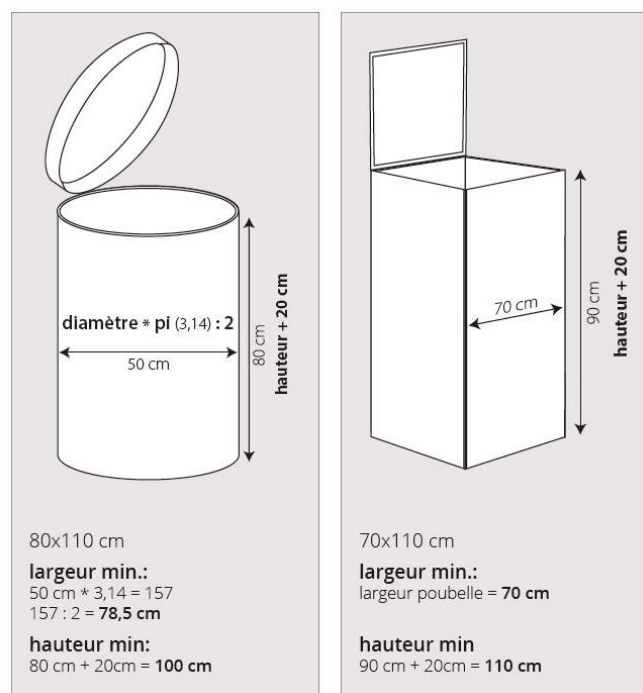

## DONNEES LOGISTIQUES

Références	Sacs / rouleau / carton	Rouleaux / carton	Sacs / carton	EAN carton	Poids carton	Dimensions carton (L x l x h)	Cartons/ palette (hauteur palette)	Origine
1677	10	24	240	5703538027116	8,16 kg	39 x 19 x 22 cm	60 (125 cm)	Chine
1679	10	24	240	5703538027192	8,32 kg	39 x 19 x 22 cm	60 (125 cm)	Chine
1682	10	24	240	5703538027314	8,02 kg	39 x 19 x 22 cm	60 (125 cm)	Chine
1684	10	24	240	5703538027390	8,20 kg	39 x 19 x 22 cm	60 (125 cm)	Chine
100185	10	20	200	5703538349584	10,94 kg	39 x 30 x 21 cm	56 (165 cm)	Lituanie
100189	10	20	200	5703538349706	10,56 kg	39 x 30 x 21 cm	56 (165 cm)	Lituanie
1277	10	15	150	5703538011115	8,16 kg	40 x 29 x 20 cm	56 (155 cm)	Danemark
1278	10	15	150	5703538011153	8,20 kg	40 x 30 x 19 cm	56 (145 cm)	Danemark
1279	10	15	150	5703538011191	8,56 kg	38 x 32 x 18 cm	56 (141 cm)	Italie
1281	10	15	150	5703538011276	8,74 kg	39 x 32 x 18 cm	48 (123 cm)	Italie
1283	10	15	150	5703538011351	9,10 kg	40 x 30 x 19 cm	56 (148 cm)	Danemark
1284	10	15	150	5703538011399	8,50 kg	39 x 29 x 16 cm	56 (127 cm)	Danemark

### Dans le cas d'une poubelle carrée ou rectangulaire:

La longueur + la largeur de la poubelle donnent la largeur minimale requise du sac. Pour la hauteur du sac, il faut prendre la hauteur de la poubelle + 20cm.

### Dans le cas d'une poubelle ronde:

Il faut multiplier le diamètre par Pi (=3,14), afin d'obtenir la circonférence de la poubelle. Ensuite, il faut diviser la circonférence par 2.

Pour la hauteur du sac, il faut prendre la hauteur de la poubelle + 20cm.